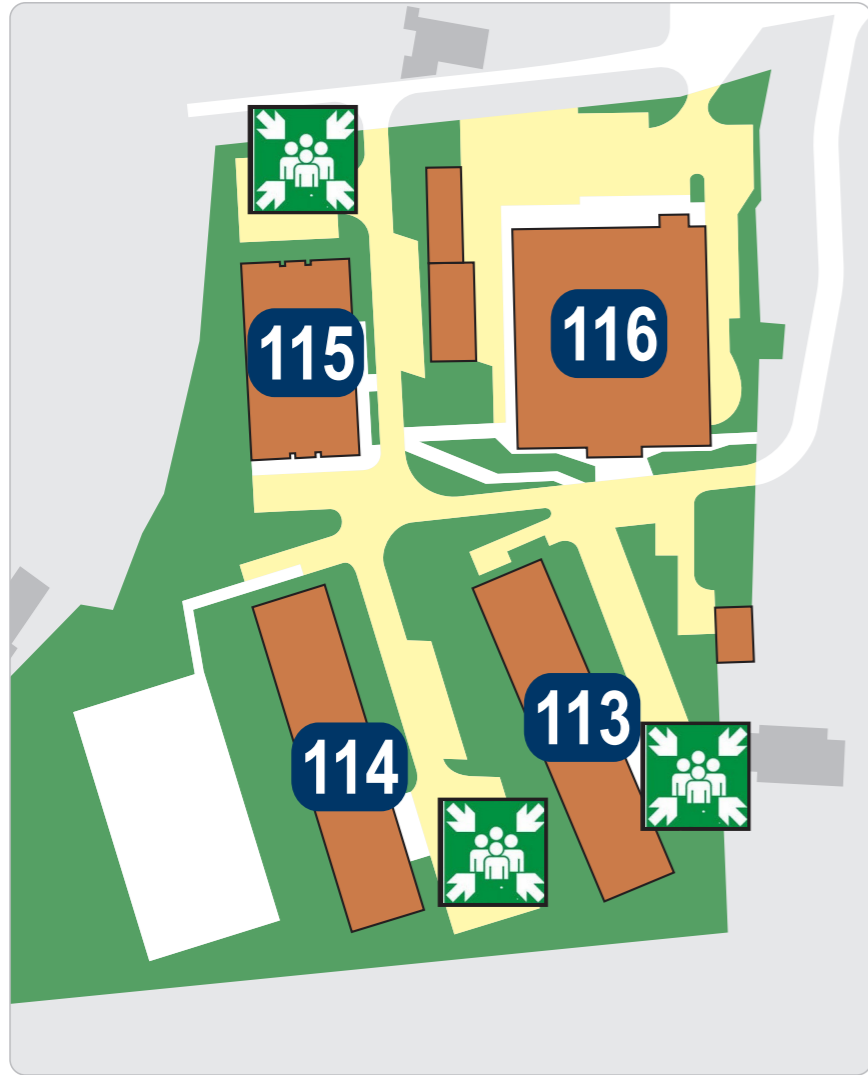

72. Hala namiotowa z kortem
73. Modelarnia / Centrum Sportu Akademickiego
80. Budynek 3 Działu Gospodarczego
81. Budynek 5 Działu Gospodarczego
82. Budynek 4 Działu Gospodarczego

83. Budynek 6 Działu Gospodarczego
110. DS-110
111. DS-111
112. DS-112
113. DS-113

114. DS-114
115. DS-115
116. Budynek Działu Gospodarczego
Wirtualna Polska
120. DS-120

121. DS-121
122. DS-122
123. DS-123
124. DS-124
125. DS-125

AKADEMIKI - TRAUUGUTTA

AKADEMIKI - WYSPIAŃSKIEGO

CENTRUM SPORTU AKADEMICKIEGO